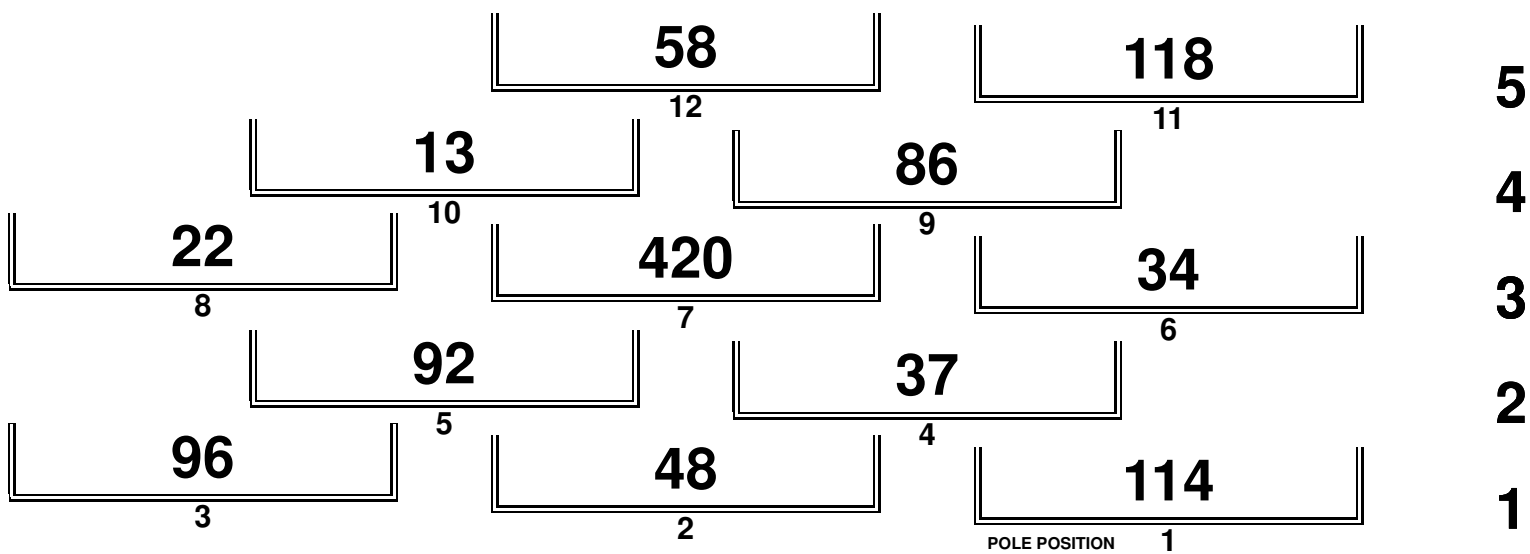

Križevci OPH cesta

CMU

Gornji grad 1,500 km

UTRKA 1000 SST

21.6.2020. 17:45

Race (18 Laps)

Orbits