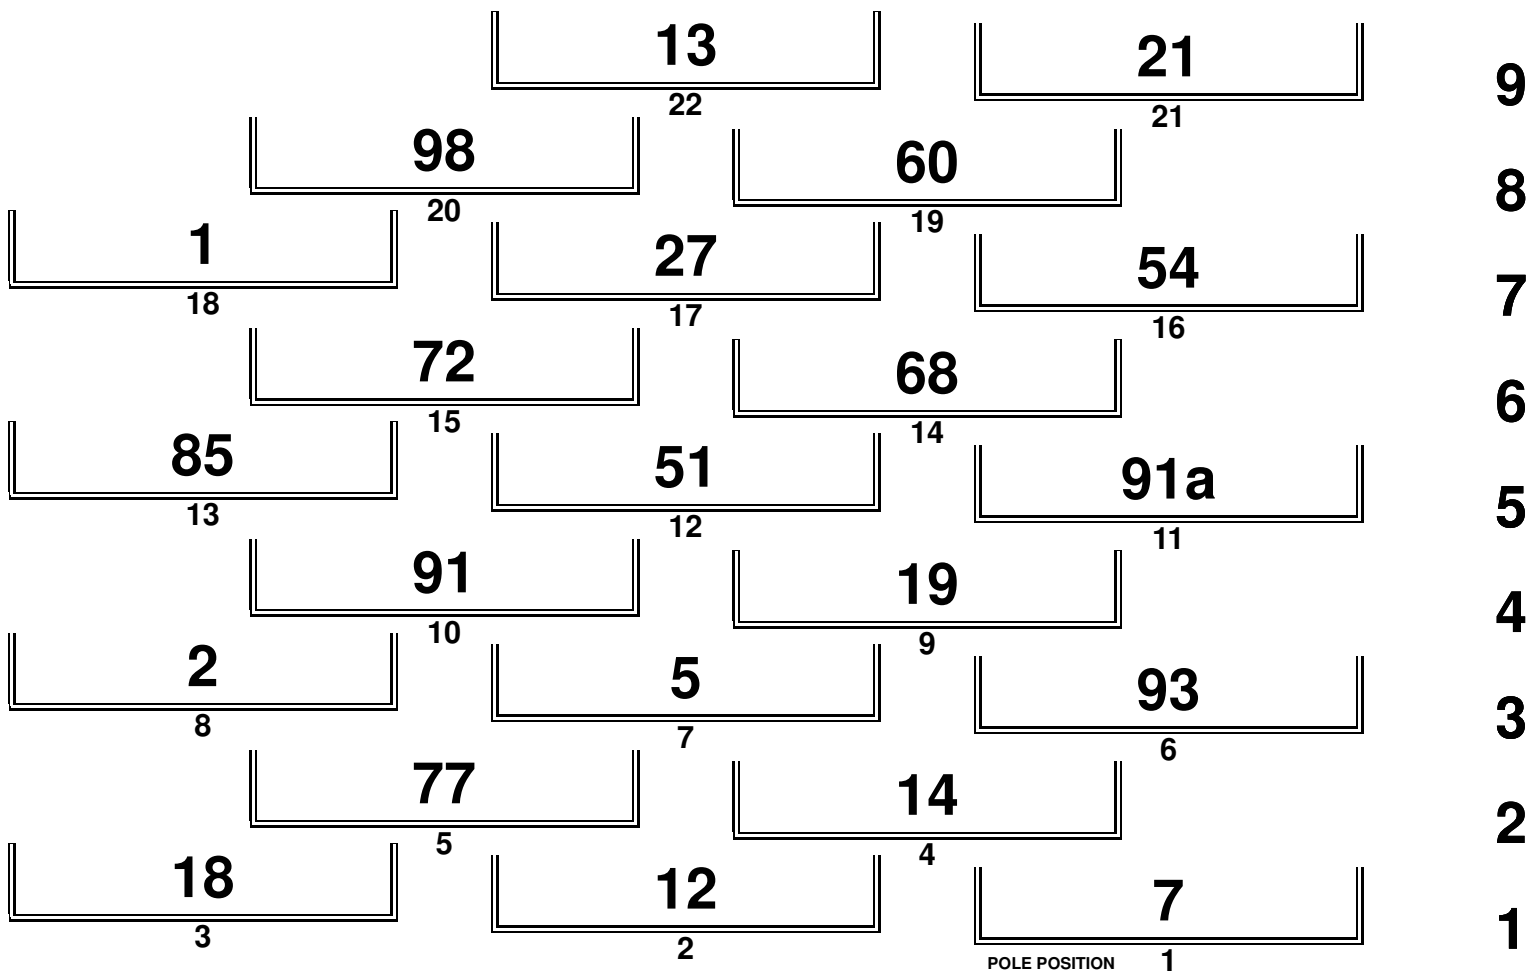

Križevci OPH cesta

SKUTER

Gornji grad 1,500 km

UTRKA

21.6.2020. 15:10

Race (12 Laps)

Orbits